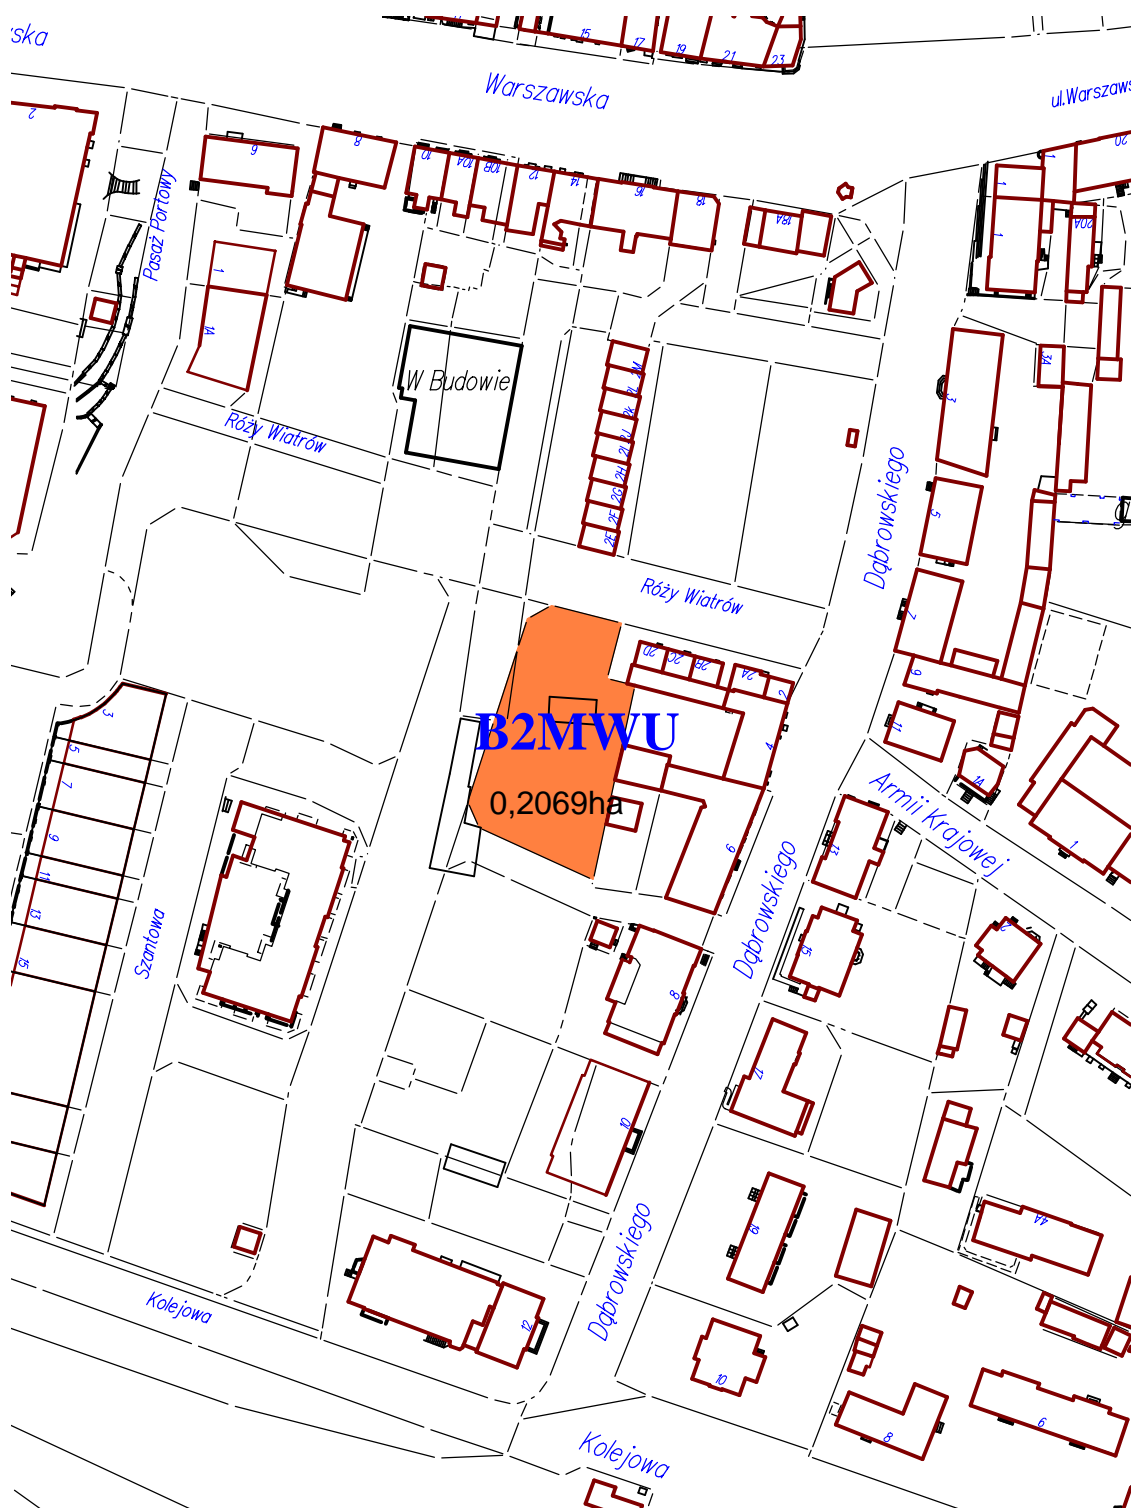

Nieruchomości Miasta Giżycka - Centrum

Skala 1:2000

B2MWU- zabudowa mieszkaniowa wielorodzinna z usługami