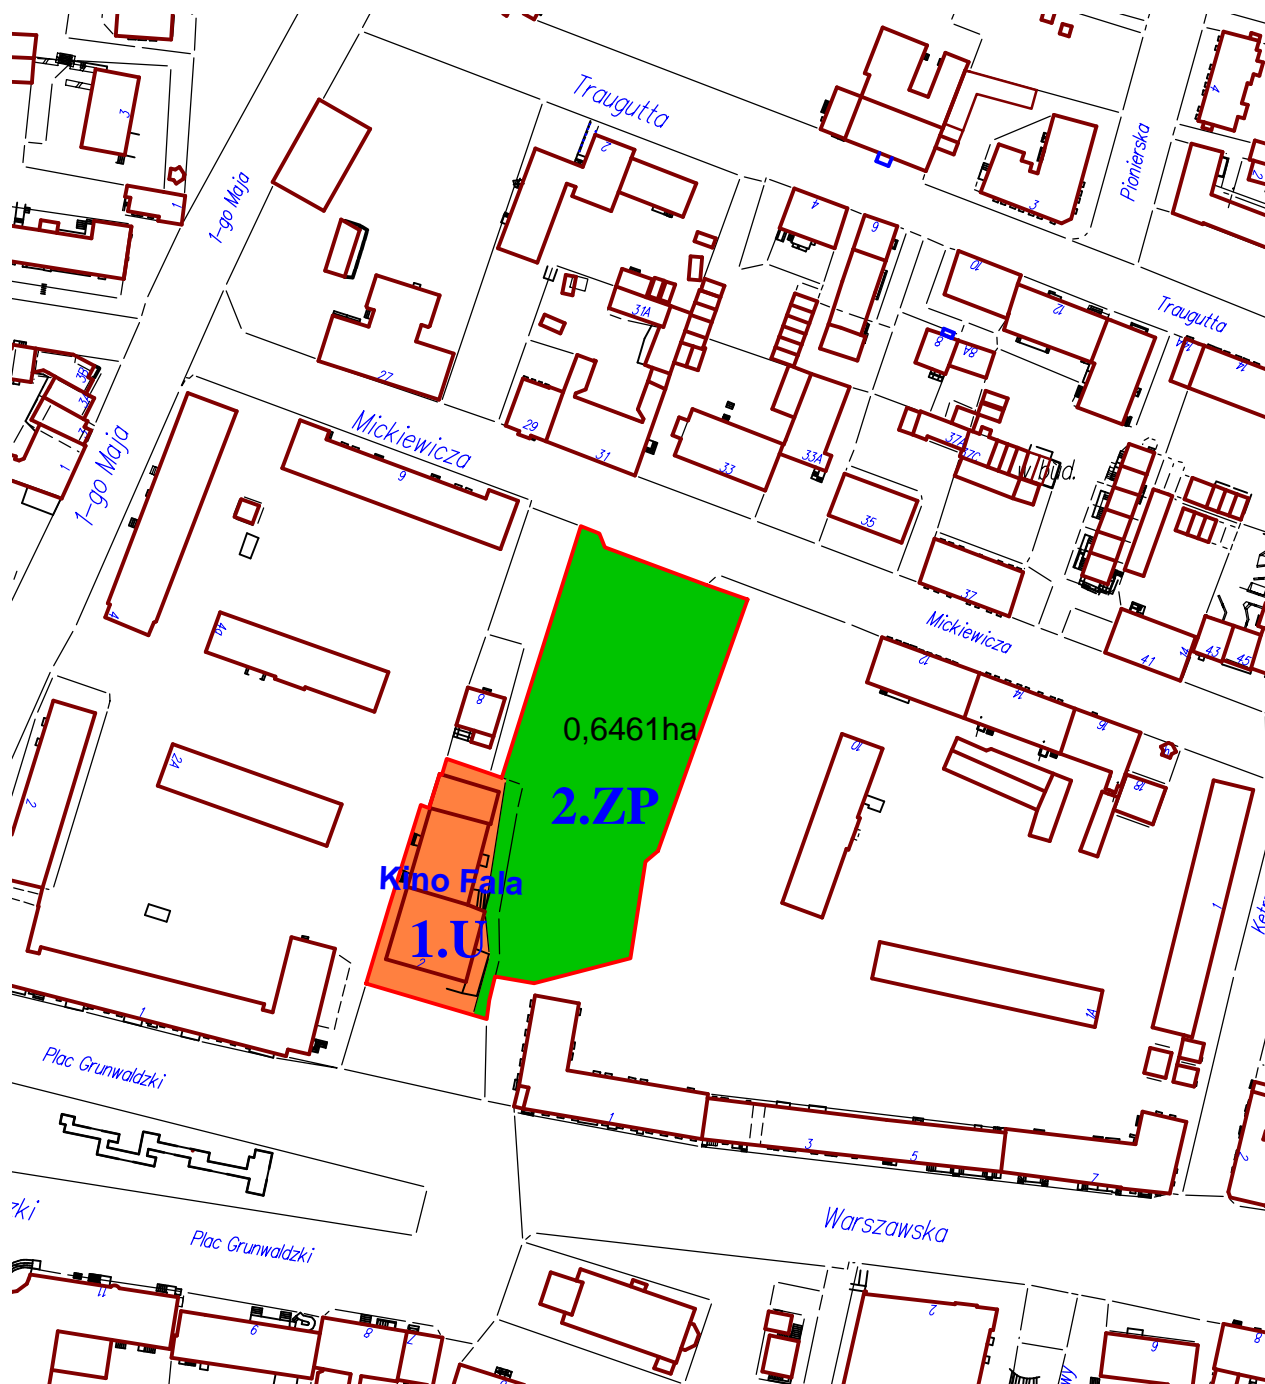

Nieruchomości Miasta Giżycka - budynek dawnego Kina Fala
Skala 1:2000

1.U - tereny zabudowy usługowej

2.ZP - tereny zieleni urządzonej